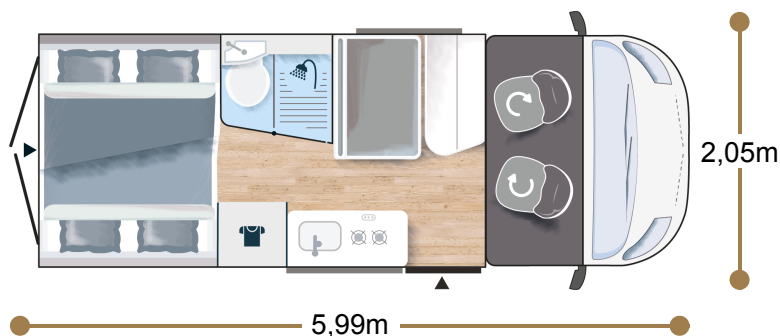

V114 MAX

Challenger

2022

2,61 m
1,88 m

4 START
4+1* VIP-PREMIUM

2964/3300 START
2985/3300 VIP
3023/3300 PREMIUM

4000 W gaz START
4000 W diesel VIP-
PREMIUM

132 x 183
140 x 186